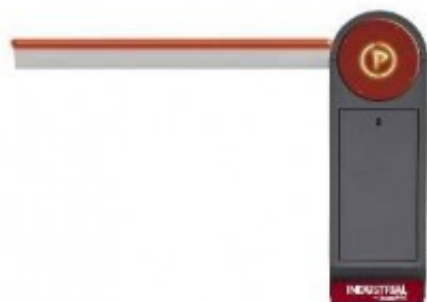

Barrera Vehicular (Aguja) Brazo Iluminado 5.5 Mts Serie Industrial

Marca:

Código del producto: XB-5000

Disponibilidad: In Stock

Peso: 0.00kg

Dimensiones: 0.00cm x 0.00cm x 0.00cm

Short Description

Barrera Vehicular

Brazo de 5.5 m

Incluye Brazo Iluminado

Diseño Elegante

Serie INDUSTRIAL

Descripción

Barrera Vehicular

Brazo de 5.5 m

Incluye Brazo Iluminado