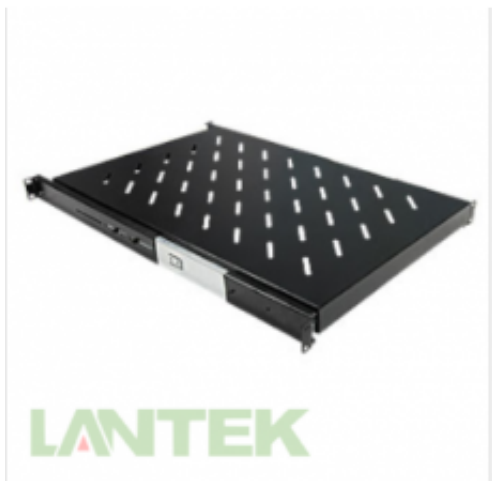

Bandeja ajustable para gabinetes de 20U/42U 600-800 mm

Marca: LANTEK

Código del producto: 990, BAN.800 AJUST

Disponibilidad: In Stock

Peso: 0.00kg

Dimensiones: 0.00cm x 0.00cm x 0.00cm