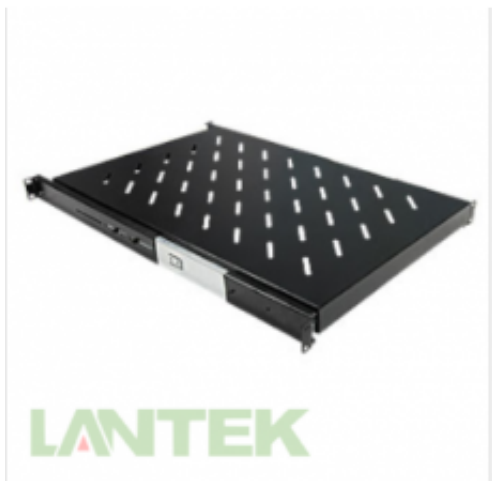

# Bandeja ajustable para gabinetes de 20U/42U 600-800 mm

**Marca:** LANTEK

**Código del producto:** 990, BAN.800 AJUST

**Disponibilidad:** In Stock

**Peso:** 0.00kg

**Dimensiones:** 0.00cm x 0.00cm x 0.00cm