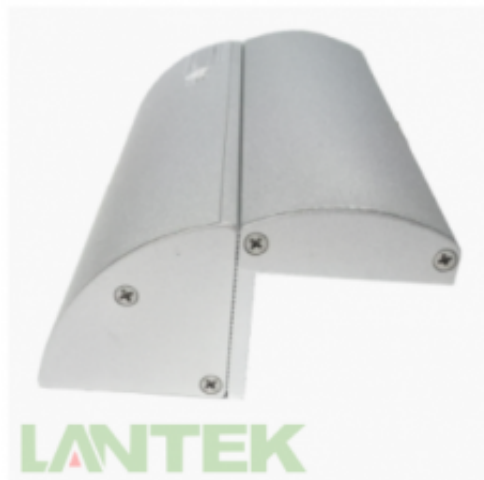

LANTEK Soporte ZLC para chapas c/cobertor p/puertas abren h/dentro

Marca: LANTEK

Código del producto: 2002, LTK-MAG600ZLC

Disponibilidad: In Stock

Peso: 0.00kg

Dimensiones: 0.00cm x 0.00cm x 0.00cm