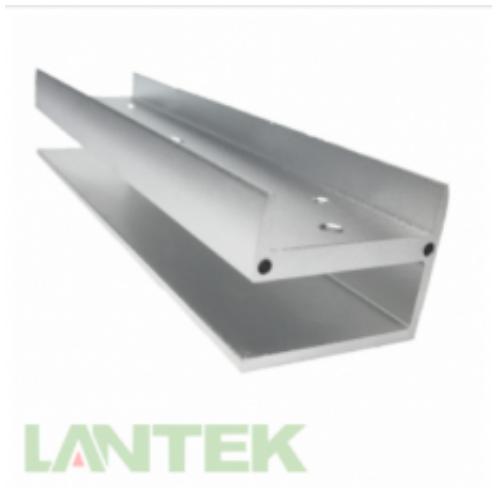

# LANTEK Soporte U para chapas en puerta de vidrio s/marco

**Marca:** LANTEK

**Código del producto:** 2001, LTK-MAG600U

**Disponibilidad:** In Stock

**Peso:** 0.00kg

**Dimensiones:** 0.00cm x 0.00cm x 0.00cm