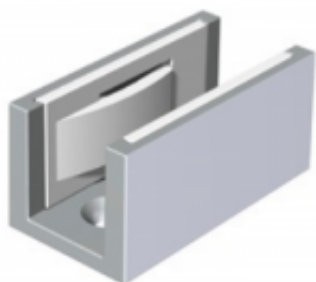

LANTEK Guia de piso para puertas corredizas de vidrio

Marca: LANTEK

Código del producto: 2036, GLASS GUIDER

Disponibilidad: In Stock

Peso: 0.00kg

Dimensiones: 0.00cm x 0.00cm x 0.00cm

LANTEK
