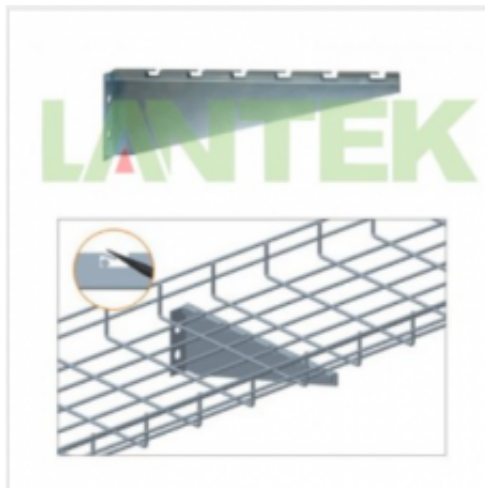

# LANTEK Soporte pared angular para canasta metálica 150 mm

**Marca:** LANTEK

**Código del producto:** LANTEK Soporte pared angular para canasta metálica 150 mm

**Disponibilidad:** In Stock

**Peso:** 0.00kg

**Dimensiones:** 0.00cm x 0.00cm x 0.00cm