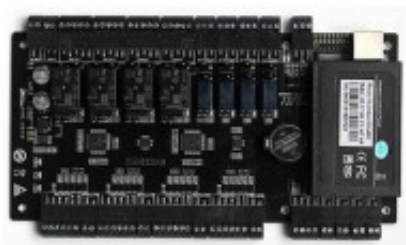

Panel de control de acceso 4 puertas