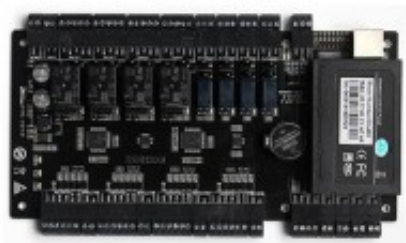

Panel de control de acceso 4 puertas